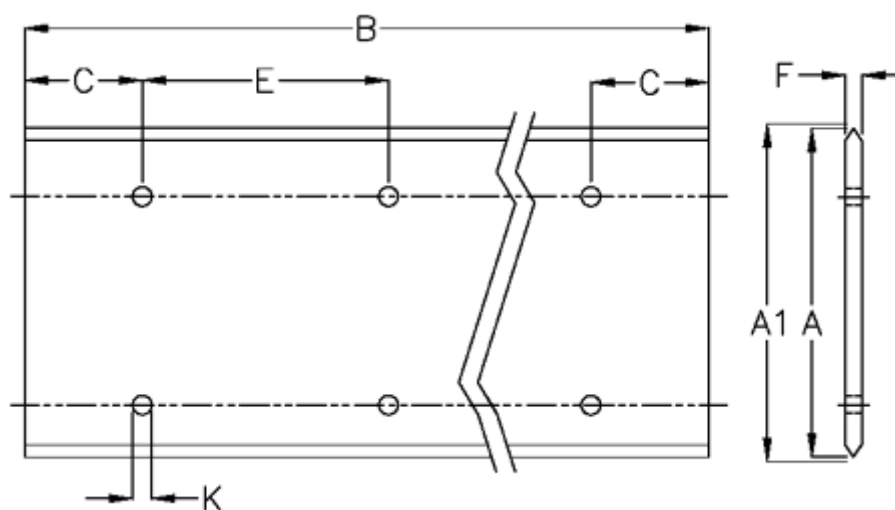

Varenummer: 057124130562
Beskrivelse: Hepco GV3 profilskinne L 120 L3056 P2
med forsænkede huller

Mål

A = 120
A1 = 120.81
B = 3056
C = 88.0
E = 180
F = 9.43
For leje = J54
K = 11.5xM10

Præcisionstype = P2
vægt kg/1000 = 8.50